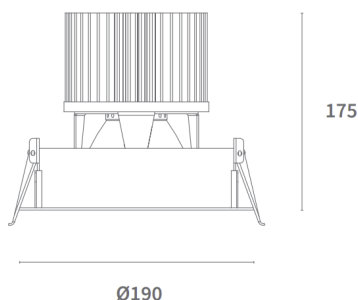

### SPECIFICATIONS

ITEM CODE	DESCRIPTION	W	LM*	LM/W*	KELVIN	LIFETIME L80B10	BEAM ANGLE
9112882	LED Spot Cardano 24W 2700K CRI>90 42D 2950lm Ø190 F - G Ø175 White	24	2950	123	2700	50000	42°
9112154	LED Spot Cardano 24W 3000K CRI>90 42D 3078lm White Ø190 F - G Ø175	24	3078	128	3000	50000	42°
9114192	LED Spot Cardano 24W 4000K CRI>90 PW 42D 3300lm Ø190 F - G Ø175 White	24	3300	137	4000	50000	42°
9114160	LED Spot Cardano 41,6W 2700K CRI>90 42D 5050lm Ø190 F - G Ø175 White	42	5050	120	2700	50000	42°
9111702	LED Spot Cardano 41,6W 3000K CRI>90 42D 5308lm White Ø190 F - G Ø175	42	5308	126	3000	50000	42°
9112960	LED Spot Cardano 41,6W 4000K CRI>90 PW 42D 5700lm Ø190 F - G Ø175 White	42	5700	135	4000	50000	42°

### DIMENSIONS

**Cutout Size**  
Ø 175mm